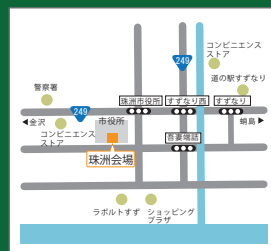

KUGS高大接続プログラム 定員：10名 締切日：5/10（月）

金沢大学高大接続コア・センター

MAIL:kugspro@adm.kanazawa-u.ac.jp

KUGS高大接続

<https://www.kanazawa-u.ac.jp/examination/event/koudai>

*配信会場で受講される場合も事前申込が必要です。

金沢大学サテライト・プラザ

金沢市西町三番丁16番地
Tel:076-232-5343

小松会場 LIVE

小松市土居原町10-10 こまつアズスクエア1階
カブッキーランド「カルチャールーム」

珠洲会場 LIVE

珠洲市上戸北方1-9-2
すず市民交流センター3階（珠洲市役所向い）

*配信会場での受講は、事前申込不要・受講料無料。（定員：各20名）

*この講座は石川県民大学校と連携しています。